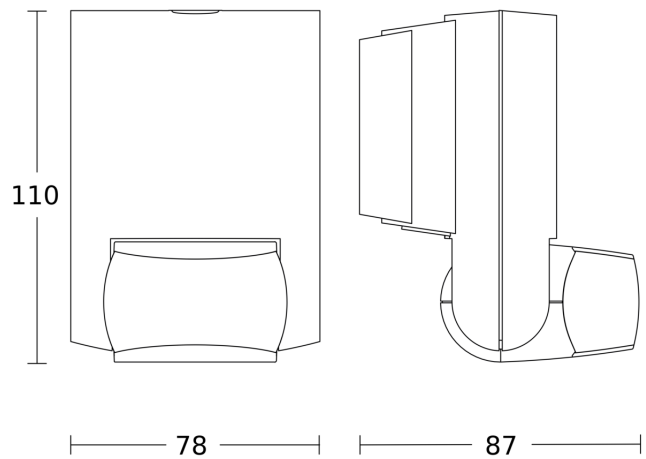

Technische gegevens

Afmetingen (L x B x H)	87 x 78 x 110 mm	Led-lampen > 8 W	250 W
Fabrieksgarantie	3 jaar	Capacitieve belasting in µF	88 µF
Instellingen via	Potentiometers	Technologie, sensoren	passief infrarood, Lichtsensor
Met afstandsbediening	Nee	Montagehoogte	1,80 – 3,00 m
Variant	wit	Montagehoogte max.	3,00 m
VPE1, EAN	4007841660314	Optimale montagehoogte	2 m
Uitvoering	Bewegingsmelder	Registratiehoek	130 °
Toepassing, plaats	Buiten, Binnen	Openingshoek	40 °
Toepassing, ruimte	Buiten, entree, rondom het huis, terras / balkon, tuin & oprit	Onderkruipbescherming	Ja
kleur	wit	verkleining van de registratiehoek per segment mogelijk	Ja
Kleur, RAL	9010	Elektronische instelling	Nee
Incl. hoekwandhouder	Nee	Mechanische instelling	Nee
Montageplaats	wand	Reikwijdte radiaal	r = 3 m (10 m ²)
Montage	Op de muur, Wand	Reikwijdte tangential	r = 12 m (163 m ²)
Bescherming	IP54	schakelzones	260 schakelzones
Omgevingstemperatuur	van -20 tot 50 °C	Schemerinstelling	2 – 2000 lx

Registratiebereik

Mogelijke montagehoogte: 1,80 m – 3,00 m
Oranje: radiaal
Zwart: tangentiaal

Maten

Lamp zonder aanwezige nuldraad

Lamp met aanwezige nuldraad

Aansluiting met serieschakelaar voor handschakeling en automatische werking